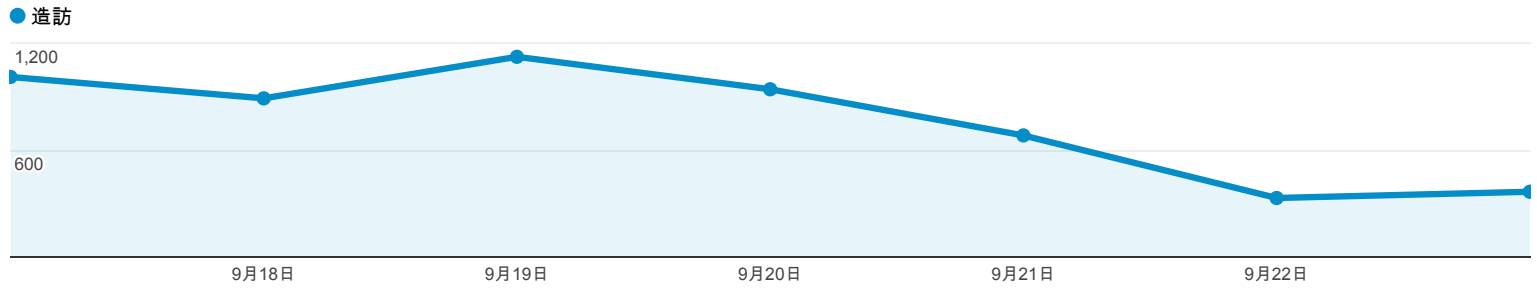

流量來源總覽

造訪百分比: 100.00%

總覽

有 5,357 人來過此網站

- 2.45% 搜尋流量  
131 造訪
- 93.37% 推薦連結流量  
5,002 造訪
- 4.18% 直接流量  
224 造訪

關鍵字	造訪	% 造訪
1. (not provided)	42	32.06%
2. tku 請假	5	3.82%
3. http://eportfolio.tku.edu.tw/	3	2.29%
4. 淡江大學請假系統	3	2.29%
5. 學習心得分享	3	2.29%
6. 林壽禎獎學金 照片	2	1.53%
7. 淡江 請假	2	1.53%
8. 淡江大學 進步獎 2012	2	1.53%
9. 華納威秀套餐	2	1.53%
10. 華納跟威秀	2	1.53%